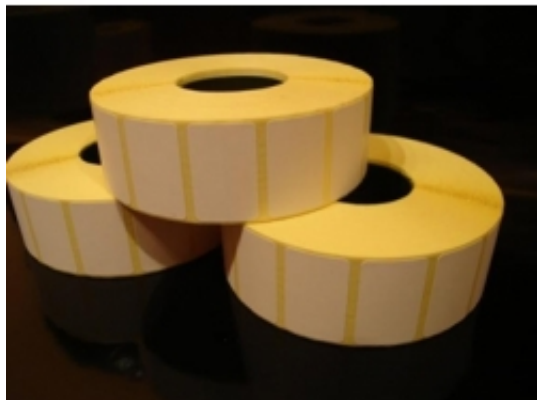

Link do produktu: <https://www.swiatetykiet.com/etykiety-termiczne-32x20-2000-szt-klej-usuwalny-odlepny-p-373.html>

Etykiety termiczne 32x20 - 2000 szt. Klej usuwalny odlepny

Cena brutto	12,25 zł
Cena netto	9,96 zł
Numer katalogowy	ET32x20-2000KODL

Opis produktu

Etykiety termiczne 32x20 - 2000 szt. Klej usuwalny odlepny

Wymiary: szerokość etykiety - **32 mm**
długość etykiety - **20 mm**
średnica wewnętrzna rolki - **40 mm**
rolki -
nawój etykiet na rolce - **out**
ilość etykiet na rolce - **2000 sztuk**