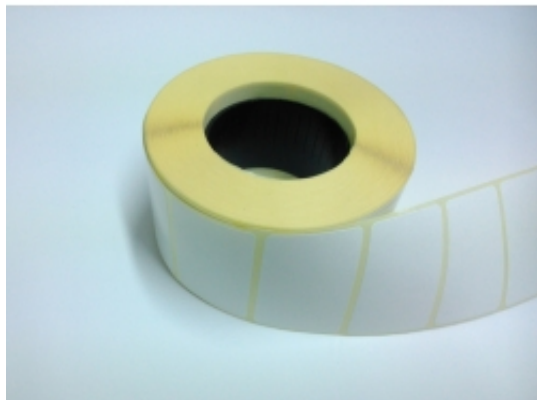

Link do produktu: <https://www.swiatetykiet.com/etykiety-termiczne-40x25-1000-szt-klej-usuwalny-odlepny-p-1374.html>

Etykiety termiczne 40x25 - 1000 szt. Klej usuwalny odlepny

Cena brutto	9,30 zł
Cena netto	7,56 zł
Numer katalogowy	ET40x25-1000KODL

Opis produktu

Etykiety termiczne 40x25 - 1000 szt. Klej usuwalny odlepny

Wymiary: szerokość etykiety - **40 mm**
długość etykiety - **25 mm**
średnica wewnętrzna rolki - **40 mm**
nawój etykiet na rolce - **out**
ilość etykiet na rolce - **1000 sztuk**