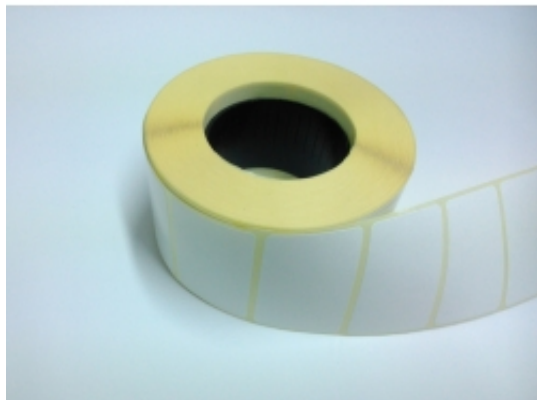

Link do produktu: <https://www.swiatetykiet.com/etykiety-termiczne-40x25-2000-szt-klej-usuwalny-odlepny-p-1744.html>

Etykiety termiczne 40x25 - 2000 szt. Klej usuwalny odlepny

Cena brutto	18,60 zł
Cena netto	15,12 zł
Numer katalogowy	ET40x25-2000KODL

Opis produktu

Etykiety termiczne 40x25 - 2000 szt. Klej usuwalny odlepny

Wymiary: szerokość etykiety - **40 mm**
długość etykiety - **25 mm**
średnica wewnętrzna rolki - **40 mm**
nawój etykiet na rolce - **out**
ilość etykiet na rolce - **2000 sztuk**